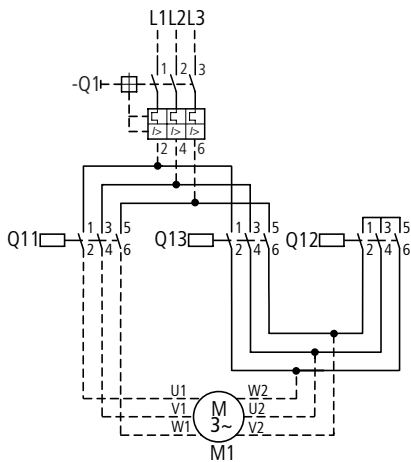

XTCEXSDLB

XTCEXLBB

XTCEXPBB

XTCEXDBB

XTCEXRBB

XTCEXCNC

4 ×

1

2

Q11 Main contactor

Netzschütz

Contacteur de ligne

Contattore di linea

Contactor de red

Сетевой контактор

电源保护继电器

Q13 Delta contactor

Dreieckschütz

Contacteur triangle

Contattore di triangolo

Contactor triángulo

Контактор для соединения треугольником

三角形保护继电器

Q12 Star contactor

Sternschütz

Contacteur étoile

Contattore di stella

Contactor estrella

Контактор для соединения звездой

星形保护继电器

K1 Timing relay

Zeitrelais

Relais temporisé

Temporizzatore

Temporizador

Реле времени

时间继电器