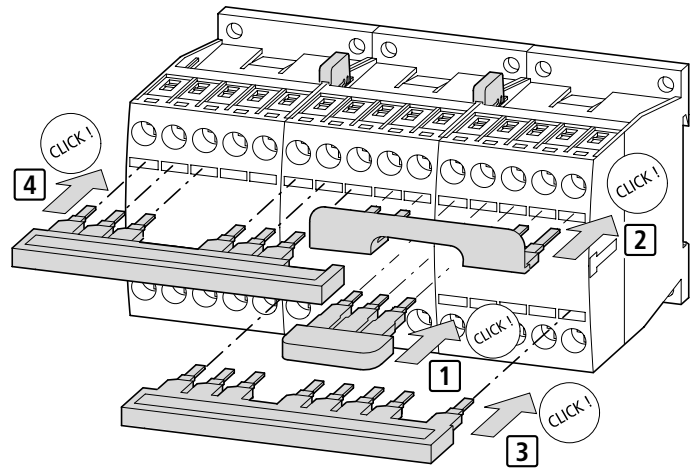

XTCEXSDLB

XTCEXLBB

XTCEXPBB

XTCEXDBB

XTCEXRBB

XTCEXCNC

4 ×

1

2

Q11 Main contactor

Netzschütz

Contacteur de ligne

Contattore di linea

Contactor de red

Сетевой контактор

电源保护继电器

Q13 Delta contactor

Dreieckschütz

Contacteur triangle

Contattore di triangolo

Contactor triángulo

Контактор для соединения треугольником

三角形保护继电器

Q12 Star contactor

Sternschütz

Contacteur étoile

Contattore di stella

Contactor estrella

Контактор для соединения звездой

星形保护继电器

K1 Timing relay

Zeitrelais

Relais temporisé

Temporizzatore

Temporizador

Реле времени

时间继电器