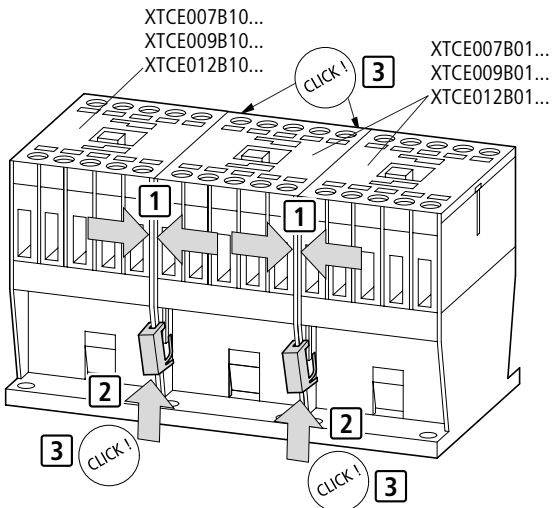

Q12 Reversing contactor
 Netzschütz, Linkslauf
 Contacteur de ligne marche à gauche
 Contattore di linea, senso di rotazione a sinistra
 Contactor de red, marcha a la izquierda
 Сетевой контактор, вращение против часовой стрелки
 电源保护继电器，左旋

XTCEXSDLB

XTCEXLBB

XTCEXPBB

XTCEXDBB

XTCEXRBB

XTCEXCNC

4 ×

1