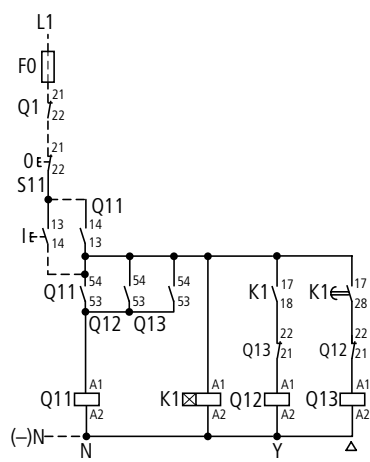

XTCEXSDLB

XTCEXLBB

XTCEXPBB

XTCEXDBB

XTCEXRBB

XTCEXCNC

4 ×

1

2

Q11 Main contactor

Netzschütz

Contacteur de ligne

Contattore di linea

Contactor de red

Сетевой контактор

电源保护继电器

Q13 Delta contactor

Dreieckschütz

Contacteur triangle

Contattore di triangolo

Contactor triángulo

Контактор для соединения треугольником

三角形保护继电器

Q12 Star contactor

Sternschütz

Contacteur étoile

Contattore di stella

Contactor estrella

Контактор для соединения звездой

星形保护继电器

K1 Timing relay

Zeitrelais

Relais temporisé

Temporizzatore

Temporizador

Реле времени

时间继电器