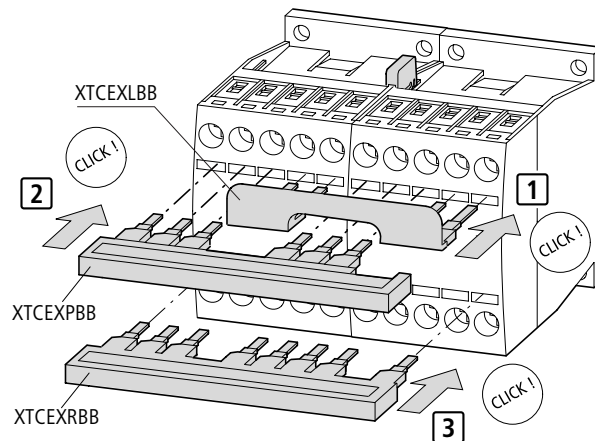

XTCEXSDLB
XTCEXRLB

XTCEXRLB

XTCEXLBB

XTCEXPBB

XTCEXRBB

XTCEXCNC

Dangerous Electrical Current!

Only skilled qualified persons may carry out the following operations.

Lebensgefahr durch elektrischen Strom!

Nur Elektrofachkräfte und elektrotechnisch unterwiesene Personen dürfen die im Folgenden beschriebenen Arbeiten ausführen.

Tension électrique dangereuse !

Seules les personnes qualifiées et averties doivent exécuter les travaux ci-après.

Tensione elettrica: Pericolo di morte!

Solo persone abilitate e qualificate possono eseguire le operazioni di seguito riportate.

¡Corriente eléctrica! ¡Peligro de muerte!

El trabajo a continuación descrito debe ser realizado por personas cualificadas y advertidas.

Электрический ток! Опасно для жизни!

Только специалисты или проинструктированные лица могут выполнять следующие операции.

触电危险!

只允许专业人员和受过专业训练的人员进行下列工作。

1

2

Q11 Forward contactor
Netzschütz, Rechtslauf
Contacteur de ligne marche à droite
Contattore di linea, senso di rotazione a destra
Contactor de red, marcha a la derecha
Сетевой контактор, вращение по часовой стрелке
电源保护继电器，右旋

Q12 Reversing contactor
Netzschütz, Linkslauf
Contacteur de ligne marche à gauche
Contattore di linea, senso di rotazione a sinistra
Contactor de red, marcha a la izquierda
Сетевой контактор, вращение против часовой стрелки
电源保护继电器，左旋