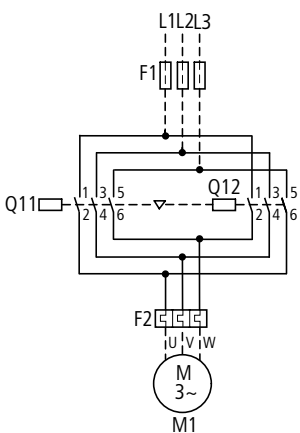

XTCEXSDLB
XTCEXRLB

XTCEXRLB

XTCEXLBB

XTCEXPBB

XTCEXRBB

XTCEXCNC

Dangerous Electrical Current!

Only skilled qualified persons may carry out the following operations.

Lebensgefahr durch elektrischen Strom!

Nur Elektrofachkräfte und elektrotechnisch unterwiesene Personen dürfen die im Folgenden beschriebenen Arbeiten ausführen.

Tension électrique dangereuse !

Seules les personnes qualifiées et averties doivent exécuter les travaux ci-après.

Tensione elettrica: Pericolo di morte!

Solo persone abilitate e qualificate possono eseguire le operazioni di seguito riportate.

¡Corriente eléctrica! ¡Peligro de muerte!

El trabajo a continuación descrito debe ser realizado por personas cualificadas y advertidas.

Электрический ток! Опасно для жизни!

Только специалисты или проинструктированные лица могут выполнять следующие операции.

触电危险!

只允许专业人员和受过专业训练的人员进行下列工作。

1

2

Q11 Forward contactor
Netzschütz, Rechtslauf
Contacteur de ligne marche à droite
Contattore di linea, senso di rotazione a destra
Contactor de red, marcha a la derecha
Сетевой контактор, вращение по часовой стрелке
电源保护继电器，右旋

Q12 Reversing contactor
Netzschütz, Linkslauf
Contacteur de ligne marche à gauche
Contattore di linea, senso di rotazione a sinistra
Contactor de red, marcha a la izquierda
Сетевой контактор, вращение против часовой стрелки
电源保护继电器，左旋