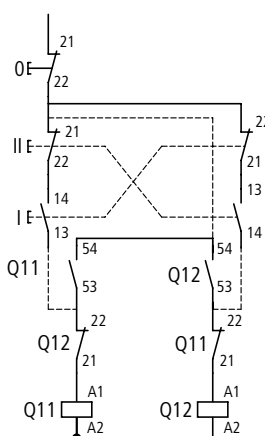

XTCEXSDLB
XTCEXRLB

XTCEXRLB

XTCEXLBB

XTCEXPBB

XTCEXRBB

XTCEXCNC

Dangerous Electrical Current!

Only skilled qualified persons may carry out the following operations.

Lebensgefahr durch elektrischen Strom!

Nur Elektrofachkräfte und elektrotechnisch unterwiesene Personen dürfen die im Folgenden beschriebenen Arbeiten ausführen.

Tension électrique dangereuse !

Seules les personnes qualifiées et averties doivent exécuter les travaux ci-après.

Tensione elettrica: Pericolo di morte!

Solo persone abilitate e qualificate possono eseguire le operazioni di seguito riportate.

¡Corriente eléctrica! ¡Peligro de muerte!

El trabajo a continuación descrito debe ser realizado por personas cualificadas y advertidas.

Электрический ток! Опасно для жизни!

Только специалисты или проинструктированные лица могут выполнять следующие операции.

触电危险!

只允许专业人员和受过专业训练的人员进行下列工作。

1

2

Q11 Forward contactor
Netzschütz, Rechtslauf
Contacteur de ligne marche à droite
Contattore di linea, senso di rotazione a destra
Contactor de red, marcha a la derecha
Сетевой контактор, вращение по часовой стрелке
电源保护继电器，右旋

Q12 Reversing contactor
Netzschütz, Linkslauf
Contacteur de ligne marche à gauche
Contattore di linea, senso di rotazione a sinistra
Contactor de red, marcha a la izquierda
Сетевой контактор, вращение против часовой стрелки
电源保护继电器，左旋