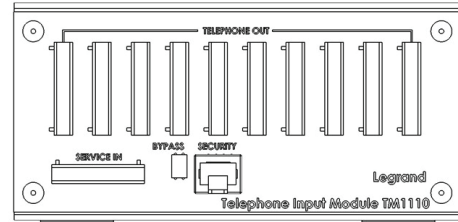

10-way IDC Telecom Module w/RJ31X
 10-façon IDC Telecom Module w/RJ31X
 10 vías módulo de telecomunicaciones IDC w/RJ31X

Doc. #IS-0567 08/12 Rev A

Installation Instructions • Instrucciones de Instalación • Notice d'Installation

Catalog Number(s) • Numéro(s) de Catalogue • Les Numéros de Catalogue: TM1110

Country of Origin: Made in China • Pays d'origine: Fabriqué en Chine • País de origen: Hecho en China

10-way IDC Telecom Module w/RJ31X
 10-façon IDC Telecom Module w/RJ31X
 10 vías módulo de telecomunicaciones IDC w/RJ31X

1 Slide module tabs into slots
 Diapositive module onglets dans les machines à sous
 Deslice las lengüetas del módulo en las ranuras

10-way IDC Telecom Module w/RJ31X
 10-façon IDC Telecom Module w/RJ31X
 10 vías módulo de telecomunicaciones IDC w/RJ31X