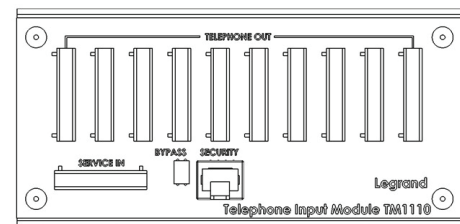

1 Slide module tabs into slots
 Diapositive module onglets dans les machines à sous
 Deslice las lengüetas del módulo en las ranuras

10-way IDC Telecom Module w/RJ31X
 10-façon IDC Telecom Module w/RJ31X
 10 vías módulo de telecomunicaciones IDC w/RJ31X

Doc. #IS-0567 08/12 Rev A

Installation Instructions • Instrucciones de Instalación • Notice d'Installation

Catalog Number(s) • Numéro(s) de Catalogue • Les Numéros de Catalogue: TM1110

Country of Origin: Made in China • Pays d'origine: Fabriqué en Chine • País de origen: Hecho en China

10-way IDC Telecom Module w/RJ31X
 10-façon IDC Telecom Module w/RJ31X
 10 vías módulo de telecomunicaciones IDC w/RJ31X

1 Slide module tabs into slots
 Diapositive module onglets dans les machines à sous
 Deslice las lengüetas del módulo en las ranuras