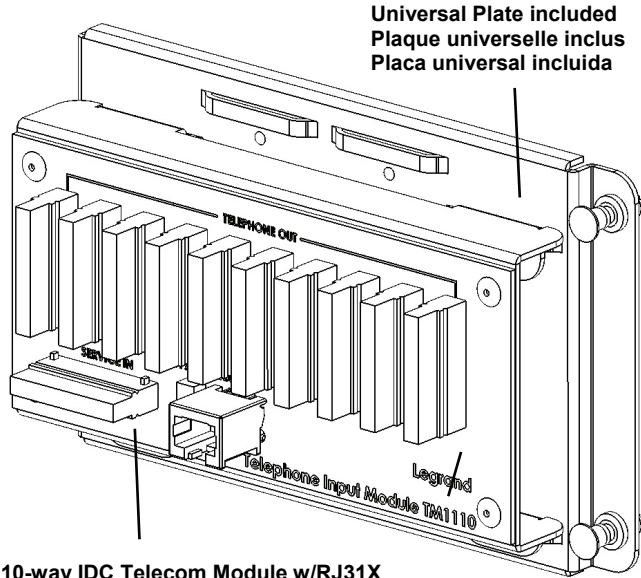

2

Slide Universal Plate tabs into enclosure slots
 Diapositive onglets plaque universelle dans les fentes de l'enclos
 Deslice las lengüetas de la placa Universal en las ranuras de la caja

3

Push in pins to lock
 Pousser à pins de verrouiller
 Pulse para bloquear

10-way IDC Telecom Module w/RJ31X
 10-façon IDC Telecom Module w/RJ31X
 10 vías módulo de telecomunicaciones IDC w/RJ31X

Doc. #IS-0567 08/12 Rev A

Installation Instructions • Instrucciones de Instalación • Notice d'Installation

Catalog Number(s) • Numéro(s) de Catalogue • Les Numéros de Catalogue: TM1110

Country of Origin: Made in China • Pays d'origine: Fabriqué en Chine • País de origen: Hecho en China

10-way IDC Telecom Module w/RJ31X
 10-façon IDC Telecom Module w/RJ31X
 10 vías módulo de telecomunicaciones IDC w/RJ31X