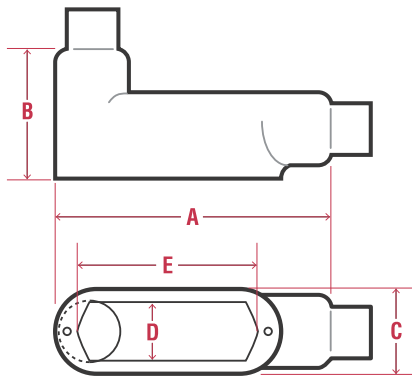

(cover sold separately)

Conduit Bodies and Covers

Conduit Bodies – Mogul Technical Data

BUB

PIPE SIZE	FERROUS CATALOG #	NOMINAL WEIGHT	A	B	C	D	E	ALUMINUM CATALOG #
1"	PRBUB3	3.2	9.19	2.69	2.27	1.88	6	PRBUB3SA
1-1/4"	PRBUB4	4.0	9.31	3.19	2.27	1.88	6	PRBUB4SA
1-1/2"	PRBUB5	5.9	13.50	3.50	3.08	2.63	10	PRBUB5SA
2"	PRBUB6	7.8	13.50	4.13	3.08	2.63	10	PRBUB6SA
2-1/2"	PRBUB7	12.5	17.75	4.81	4.33	3.81	15	PRBUB7SA
3"	PRBUB8	17.0	17.88	5.63	4.33	3.81	15	PRBUB8SA
3-1/2"	PRBUB9	25.0	23.38	6.38	5.33	4.75	20	PRBUB9SA
4"	PRBUB10	28.0	23.25	6.81	5.33	4.75	20	PRBUB10SA

(cover sold separately)

BLB

PIPE SIZE	FERROUS CATALOG #	NOMINAL WEIGHT	A	B	C	D	E	ALUMINUM CATALOG #
1"	PRBLB3	3.2	8.63	2.84	2.27	1.88	6	PRBLB3SA
1-1/4"	PRBLB4	4.2	8.63	3.28	2.27	1.88	6	PRBLB4SA
1-1/2"	PRBLB5	6.0	12.73	3.63	3.08	2.63	10	PRBLB5SA
2"	PRBLB6	7.0	12.73	4.19	3.08	2.63	10	PRBLB6SA
2-1/2"	PRBLB7	13.8	16.95	5.09	4.33	3.81	15	PRBLB7SA
3"	PRBLB8	17.5	16.95	5.84	4.33	3.81	15	PRBLB8SA
3-1/2"	PRBLB9	25.0	22.17	6.50	5.33	4.75	20	PRBLB9SA
4"	PRBLB10	28.0	22.17	7.00	5.33	4.75	20	PRBLB10SA

(cover sold separately)

BT

PIPE SIZE	FERROUS CATALOG #	NOMINAL WEIGHT	A	B	C	D	E	ALUMINUM CATALOG #
1"	PRBT3	3.2	9.56	1.92	3.24	1.88	6	PRBT3SA
1-1/4"	PRBT4	3.6	9.56	2.35	3.24	1.88	6	PRBT4SA
1-1/2"	PRBT5	7.5	13.75	2.60	4.14	2.63	10	PRBT5SA
2"	PRBT6	9.0	13.75	3.17	4.14	2.63	10	PRBT6SA
2-1/2"	PRBT7	15.0	18.38	3.67	5.67	3.81	15	PRBT7SA
3"	PRBT8	19.0	18.38	4.42	5.80	3.81	15	PRBT8SA
3-1/2"	PRBT9	29.0	23.75	4.92	6.96	4.75	20	PRBT9SA
4"	PRBT10	32.0	23.75	5.42	6.96	4.75	20	PRBT10SA