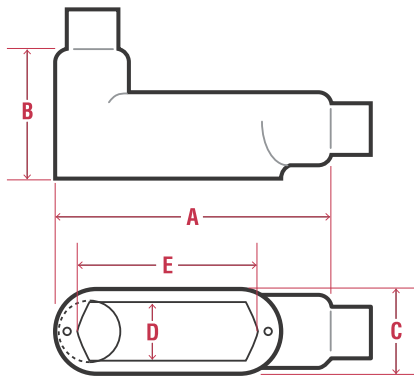

Standards:

Steel and Aluminum

- UL 514A, 514D (E231035)
- CSA C22.2 No. 18, CSA C22.2 No. 42

Conduit Bodies – Mogul Technical Data

BC

PIPE SIZE	FERROUS CATALOG #	NOMINAL WEIGHT	A	B	C	D	E	ALUMINUM CATALOG #
1"	PRBC3	3.2	9.56	1.92	2.27	1.88	6	PRBC3SA
1-1/4"	PRBC4	4.2	9.56	2.35	2.27	1.88	6	PRBC4SA
1-1/2"	PRBC5	6.0	13.75	2.60	3.08	2.63	10	PRBC5SA
2"	PRBC6	7.0	13.75	3.17	3.08	2.63	10	PRBC6SA
2-1/2"	PRBC7	13.8	18.38	3.67	4.33	3.81	15	PRBC7SA
3"	PRBC8	17.5	18.38	4.42	4.33	3.81	15	PRBC8SA
3-1/2"	PRBC9	25.0	23.75	4.92	5.33	4.75	20	PRBC9SA
4"	PRBC10	28.0	23.75	5.42	5.33	4.75	20	PRBC10SA

(cover sold separately)

Conduit Bodies and Covers

Conduit Bodies – Mogul Technical Data

BUB

PIPE SIZE	FERROUS CATALOG #	NOMINAL WEIGHT	A	B	C	D	E	ALUMINUM CATALOG #
1"	PRBUB3	3.2	9.19	2.69	2.27	1.88	6	PRBUB3SA
1-1/4"	PRBUB4	4.0	9.31	3.19	2.27	1.88	6	PRBUB4SA
1-1/2"	PRBUB5	5.9	13.50	3.50	3.08	2.63	10	PRBUB5SA
2"	PRBUB6	7.8	13.50	4.13	3.08	2.63	10	PRBUB6SA
2-1/2"	PRBUB7	12.5	17.75	4.81	4.33	3.81	15	PRBUB7SA
3"	PRBUB8	17.0	17.88	5.63	4.33	3.81	15	PRBUB8SA
3-1/2"	PRBUB9	25.0	23.38	6.38	5.33	4.75	20	PRBUB9SA
4"	PRBUB10	28.0	23.25	6.81	5.33	4.75	20	PRBUB10SA

(cover sold separately)

BLB

PIPE SIZE	FERROUS CATALOG #	NOMINAL WEIGHT	A	B	C	D	E	ALUMINUM CATALOG #
1"	PRBLB3	3.2	8.63	2.84	2.27	1.88	6	PRBLB3SA
1-1/4"	PRBLB4	4.2	8.63	3.28	2.27	1.88	6	PRBLB4SA
1-1/2"	PRBLB5	6.0	12.73	3.63	3.08	2.63	10	PRBLB5SA
2"	PRBLB6	7.0	12.73	4.19	3.08	2.63	10	PRBLB6SA
2-1/2"	PRBLB7	13.8	16.95	5.09	4.33	3.81	15	PRBLB7SA
3"	PRBLB8	17.5	16.95	5.84	4.33	3.81	15	PRBLB8SA
3-1/2"	PRBLB9	25.0	22.17	6.50	5.33	4.75	20	PRBLB9SA
4"	PRBLB10	28.0	22.17	7.00	5.33	4.75	20	PRBLB10SA