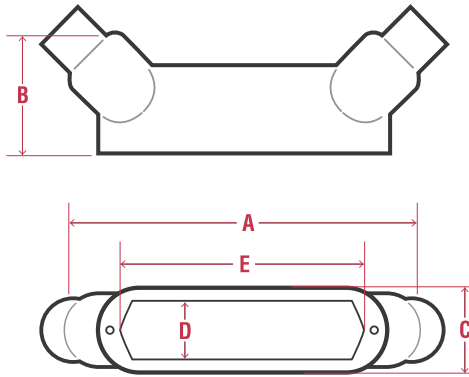

Standards:

Steel and Aluminum

- UL 514A, 514D (E231035)
- CSA C22.2 No. 18, CSA C22.2 No. 42

Conduit Bodies – Mogul Technical Data

BC

PIPE SIZE	FERROUS CATALOG #	NOMINAL WEIGHT	A	B	C	D	E	ALUMINUM CATALOG #
1"	PRBC3	3.2	9.56	1.92	2.27	1.88	6	PRBC3SA
1-1/4"	PRBC4	4.2	9.56	2.35	2.27	1.88	6	PRBC4SA
1-1/2"	PRBC5	6.0	13.75	2.60	3.08	2.63	10	PRBC5SA
2"	PRBC6	7.0	13.75	3.17	3.08	2.63	10	PRBC6SA
2-1/2"	PRBC7	13.8	18.38	3.67	4.33	3.81	15	PRBC7SA
3"	PRBC8	17.5	18.38	4.42	4.33	3.81	15	PRBC8SA
3-1/2"	PRBC9	25.0	23.75	4.92	5.33	4.75	20	PRBC9SA
4"	PRBC10	28.0	23.75	5.42	5.33	4.75	20	PRBC10SA

(cover sold separately)

Conduit Bodies and Covers

Conduit Bodies – Mogul Technical Data

BUB

PIPE SIZE	FERROUS CATALOG #	NOMINAL WEIGHT	A	B	C	D	E	ALUMINUM CATALOG #
1"	PRBUB3	3.2	9.19	2.69	2.27	1.88	6	PRBUB3SA
1-1/4"	PRBUB4	4.0	9.31	3.19	2.27	1.88	6	PRBUB4SA
1-1/2"	PRBUB5	5.9	13.50	3.50	3.08	2.63	10	PRBUB5SA
2"	PRBUB6	7.8	13.50	4.13	3.08	2.63	10	PRBUB6SA
2-1/2"	PRBUB7	12.5	17.75	4.81	4.33	3.81	15	PRBUB7SA
3"	PRBUB8	17.0	17.88	5.63	4.33	3.81	15	PRBUB8SA
3-1/2"	PRBUB9	25.0	23.38	6.38	5.33	4.75	20	PRBUB9SA
4"	PRBUB10	28.0	23.25	6.81	5.33	4.75	20	PRBUB10SA

(cover sold separately)

BLB

PIPE SIZE	FERROUS CATALOG #	NOMINAL WEIGHT	A	B	C	D	E	ALUMINUM CATALOG #
1"	PRBLB3	3.2	8.63	2.84	2.27	1.88	6	PRBLB3SA
1-1/4"	PRBLB4	4.2	8.63	3.28	2.27	1.88	6	PRBLB4SA
1-1/2"	PRBLB5	6.0	12.73	3.63	3.08	2.63	10	PRBLB5SA
2"	PRBLB6	7.0	12.73	4.19	3.08	2.63	10	PRBLB6SA
2-1/2"	PRBLB7	13.8	16.95	5.09	4.33	3.81	15	PRBLB7SA
3"	PRBLB8	17.5	16.95	5.84	4.33	3.81	15	PRBLB8SA
3-1/2"	PRBLB9	25.0	22.17	6.50	5.33	4.75	20	PRBLB9SA
4"	PRBLB10	28.0	22.17	7.00	5.33	4.75	20	PRBLB10SA