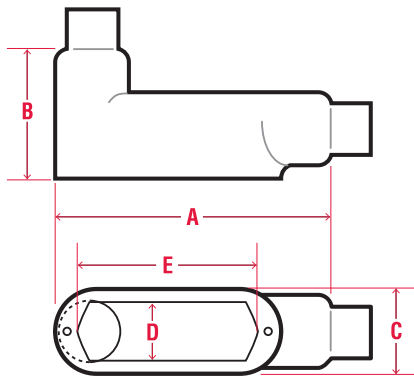

Standards:

Steel and Aluminum

- UL 514A, 514D (E231035)
- CSA C22.2 No. 18, CSA C22.2 No. 42

Conduit Bodies – Mogul Technical Data

BC

PIPE SIZE	FERROUS CATALOG #	NOMINAL WEIGHT	A	B	C	D	E	ALUMINUM CATALOG #
1"	PRBC3	3.2	9.56	1.92	2.27	1.88	6	PRBC3SA
1-1/4"	PRBC4	4.2	9.56	2.35	2.27	1.88	6	PRBC4SA
1-1/2"	PRBC5	6.0	13.75	2.60	3.08	2.63	10	PRBC5SA
2"	PRBC6	7.0	13.75	3.17	3.08	2.63	10	PRBC6SA
2-1/2"	PRBC7	13.8	18.38	3.67	4.33	3.81	15	PRBC7SA
3"	PRBC8	17.5	18.38	4.42	4.33	3.81	15	PRBC8SA
3-1/2"	PRBC9	25.0	23.75	4.92	5.33	4.75	20	PRBC9SA
4"	PRBC10	28.0	23.75	5.42	5.33	4.75	20	PRBC10SA

(cover sold separately)

Conduit Bodies and Covers

Conduit Bodies – Mogul Technical Data

BUB

PIPE SIZE	FERROUS CATALOG #	NOMINAL WEIGHT	A	B	C	D	E	ALUMINUM CATALOG #
1"	PRBUB3	3.2	9.19	2.69	2.27	1.88	6	PRBUB3SA
1-1/4"	PRBUB4	4.0	9.31	3.19	2.27	1.88	6	PRBUB4SA
1-1/2"	PRBUB5	5.9	13.50	3.50	3.08	2.63	10	PRBUB5SA
2"	PRBUB6	7.8	13.50	4.13	3.08	2.63	10	PRBUB6SA
2-1/2"	PRBUB7	12.5	17.75	4.81	4.33	3.81	15	PRBUB7SA
3"	PRBUB8	17.0	17.88	5.63	4.33	3.81	15	PRBUB8SA
3-1/2"	PRBUB9	25.0	23.38	6.38	5.33	4.75	20	PRBUB9SA
4"	PRBUB10	28.0	23.25	6.81	5.33	4.75	20	PRBUB10SA

(cover sold separately)

BLB

PIPE SIZE	FERROUS CATALOG #	NOMINAL WEIGHT	A	B	C	D	E	ALUMINUM CATALOG #
1"	PRBLB3	3.2	8.63	2.84	2.27	1.88	6	PRBLB3SA
1-1/4"	PRBLB4	4.2	8.63	3.28	2.27	1.88	6	PRBLB4SA
1-1/2"	PRBLB5	6.0	12.73	3.63	3.08	2.63	10	PRBLB5SA
2"	PRBLB6	7.0	12.73	4.19	3.08	2.63	10	PRBLB6SA
2-1/2"	PRBLB7	13.8	16.95	5.09	4.33	3.81	15	PRBLB7SA
3"	PRBLB8	17.5	16.95	5.84	4.33	3.81	15	PRBLB8SA
3-1/2"	PRBLB9	25.0	22.17	6.50	5.33	4.75	20	PRBLB9SA
4"	PRBLB10	28.0	22.17	7.00	5.33	4.75	20	PRBLB10SA