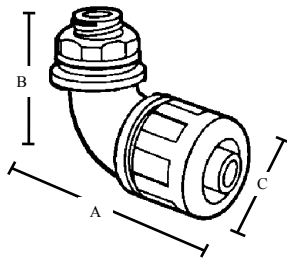

LIQUID TIGHT CONNECTORS

COMPONENT TYPE FOR FLEXIBLE
NONMETALLIC LIQUID TIGHT TUBING

125° 6/6 NYLON

CAT#	A	B	C
P470/B	2.00	.44	1.09
P471/B	2.00	.44	1.09
P472/B	2.03	.46	1.30
P473/B	2.25	.57	1.50
P474/B	2.00	.57	2.40
P475/B	2.25	.57	2.68
P476/B	2.50	.57	3.31

TOPAZ CAT #	UPC#	CONDUIT SIZE	UNIT CTN	SHIP CASE	WT/ CASE
STRAIGHT - GRAY					
P470	21570	3/8" 1/2" KO	25	100	7
P471	21580	1/2"	25	100	6
P472	21590	3/4"	10	100	8
P473	21600	1"	5	50	12
P474	21602	1 1/4"	5	50	12
P475	21604	1 1/2"	5	20	14
P476	21606	2"	2	20	9

E148716

STRAIGHT - BLACK

P470B	21610	3/8" 1/2" KO	25	100	7
P471B	21620	1/2"	25	100	6
P472B	21630	3/4"	10	100	8
P473B	21640	1"	5	50	12
P474B	21721	1 1/4"	5	50	12
P475B	21722	1 1/2"	5	50	14
P476B	21723	2"	2	20	9

E148716

90° ANGLE - GRAY

P490	21650	3/8" 1/2" KO	10	100	9
P491	21660	1/2"	10	100	8
P492	21670	3/4"	10	100	11
P493	21680	1"	5	50	8
P494	21681	1 1/4"	2	20	8
P495	21682	1 1/2"	2	20	10
P496	21683	2"	1	10	9

E148716

CAT#	A	B	C
P490/B	2.56	2.14	1.09
P491/B	2.56	2.14	1.09
P492/B	2.84	2.38	1.30
P493/B	2.25	2.81	1.50
P494/B	3.96	3.36	2.40
P495/B	4.13	3.45	2.68
P496/B	4.68	4.04	3.31

90° ANGLE - BLACK

P490B	21690	3/8" 1/2" KO	10	100	9
P491B	21700	1/2"	10	100	8
P492B	21710	3/4"	10	100	11
P493B	21720	1"	5	50	8
P494B	21724	1 1/4"	2	20	8
P495B	21725	1 1/2"	2	20	10
P496B	21726	2"	1	10	9

E148716