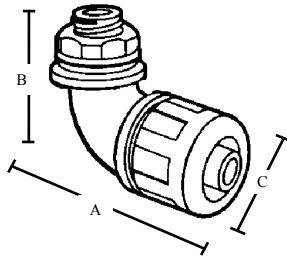

90° ANGLE - GRAY

P490	21650	3/8" 1/2" KO	10	100	9
P491	21660	1/2"	10	100	8
P492	21670	3/4"	10	100	11
P493	21680	1"	5	50	8
P494	21681	1 1/4"	2	20	8
P495	21682	1 1/2"	2	20	10
P496	21683	2"	1	10	9