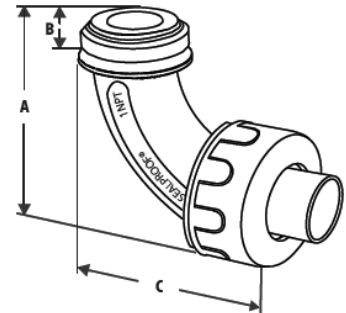

## Enviro-Flex® Straight Connectors

Part No.	Size	Carton Qty.	A	B	C
6441000	3/8	100	2.000	.540	1.400
6441001	1/2	100	2.000	.540	1.400
6441002	3/4	50	2.200	.635	1.700
6441003	1	25	2.280	.740	2.000
6441004	1-1/4	25	2.440	.760	2.400
6441005	1-1/2	10	2.700	.800	2.670
6441006	2	10	2.990	.850	3.280

Dimensions are nominal

## Enviro-Flex® 90° Connectors

Part No.	Size	Carton Qty.	A	B	C
5441000	3/4	50	2.120	.500	3.120
5441001	1/2	50	2.120	.500	3.120
5441002	3/4	50	2.500	.520	3.600
5441003	1	25	3.125	.700	4.125
5441004	1-1/4	25	4.450	.760	5.200
5441005	1-1/2	10	4.750	.800	5.200
5441006	2	10	5.420	.860	5.800