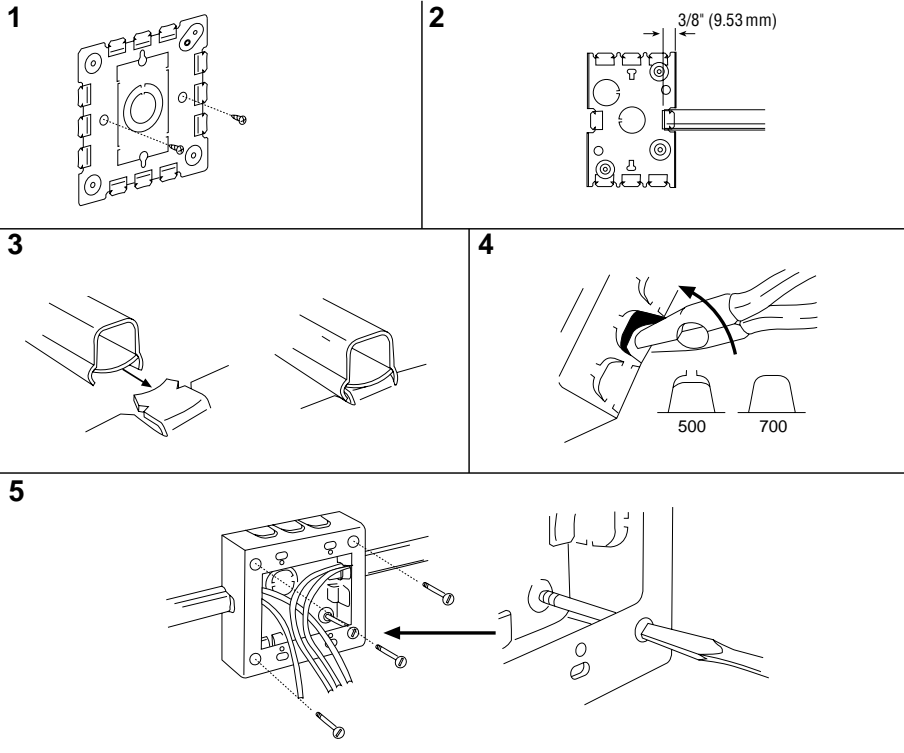

WIREMOLD®
Wire Management Systems
60 Woodlawn St. W. Hartford, CT 06110

40729

V5748-3 QTY. 1

Shallow Switch & Receptacle Box, 3-Gang 1 3/4" (44mm) Deep
Interrupteur Et Boite de Prise, Triple, 44mm (1 3/4") de Profondeur
Caja Para Interruptor Y Receptáculo, 3 Puestos 44mm (1 3/4") de Profundidad

Use #8 (5/16", 7.9mm head size) flat head fastener or equivalent to mount base to surface.

Utiliser une attache à tête plate de calibre 8 (tête de 7.9mm, 5/16" po.) ou une fixation équivalente pour assujettir le tube guide-fils et les raccords à la surface de montage.

Use un sujetador de cabeza plana No. 8 (tamaño de cabeza: 7.9mm, 5/16" de pulgada) o su equivalente para unir la canalita y los accesorios a la superficie de montaje.

MADE IN U.S.A.

V5748-3 QTY. 1

Shallow Switch & Receptacle Box, 3-Gang 1 3/4" (44mm) Deep
Interrupteur Et Boite de Prise, Triple, 44mm (1 3/4") de Profondeur
Caja Para Interruptor Y Receptáculo, 3 Puestos 44mm (1 3/4") de Profundidad