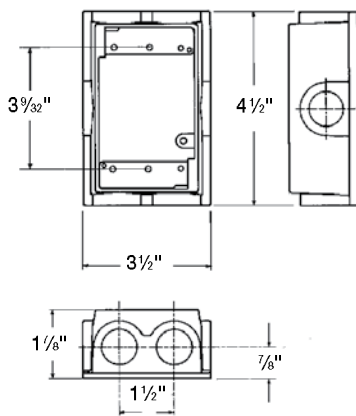

Extensions—Two-gang

	Cat. No.	Hub size (in.)	No. of Hubs	Description	Color	Std. ctn.
Deep						
	2IHE	N/A	0	Extension ring for two-gang boxes with gasket and screws	Silver	10

Extensions—Round

	Cat. No.	Hub size (in.)	No. of Hubs	Description	Color	Std. ctn.
Four outlets—1½" deep						
	S130E	½	4	Round extension with gasket and screws	Silver	8
	SE-48	¾	4		Silver	5

Two-hole flanged box extension adapter IHEF2 (Add-On)

Six-hole flanged box extension adapter IHEF6S2 (Add-On)

Two- and three-gang boxes 2IH & 3IH

Two-gang extension ring 2IHE

Cat. No.	Hub Size	Dimensions (in.)									
		A	B	C	D	E	F	G	H	J	CI
IH-1	1/2	4 1/16	2 13/16	2	3/8	—	—	3 3/4	1 1/8	1 1/2	17.3
IH-2	3/4	4 1/16	2 13/16	2	3/8	—	—	3 3/4	1 1/8	1 1/2	17.0
IH-LM-1	1/2	4 1/16	2 13/16	2	3/8	3 13/16	3 1/2	3 3/4	1 1/8	1 1/2	17.3
IH-LM-2	3/4	4 1/16	2 13/16	2	3/8	3 13/16	3 1/2	3 3/4	1 1/8	1 1/2	17.0
IH-S-1	1/2	4 1/16	2 13/16	2	3/8	3 13/16	3 1/2	3 3/4	1 1/8	1 1/2	17.0
IH-S-2	3/4	4 1/16	2 13/16	2	3/8	3 13/16	3 1/2	3 3/4	1 1/8	1 1/2	17.0
IHD3-1	1/2	4 1/16	2 13/16	2 5/8	5/8	3 13/16	3 1/2	3 3/4	1 1/8	1 1/2	24.8
IHD3-2	3/4	4 1/16	2 13/16	2 5/8	5/8	3 13/16	3 1/2	3 3/4	1 1/8	1 1/2	24.8
IHD3-3	1	4 1/16	2 13/16	2 5/8	3/4	3 13/16	3 1/2	3 3/4	1 1/8	1 1/2	23.5

Cat. No.	Dimensions (in.)												
	A	B	C	D	E	F	G	H	J	K	L	M	CI
2IH3	4 1/16	4 1/16	2 1/16	3/8	5	3 1/2	3 13/32	3 3/4	—	—	3 3/4	3 3/16	31.8
2IH4	4 1/16	4 1/16	2 1/16	3/8	5	3 1/2	3 13/32	3 3/4	1 1/2	—	3 3/4	3 3/16	31.8
2IH5	4 1/16	4 1/16	2 1/16	3/8	5	3 1/2	3 13/32	3 3/4	1 1/2	—	3 3/4	3 3/16	31.8
2IH5S2	4 1/16	4 1/16	2 1/16	3/8	5	3 1/2	3 13/32	3 3/4	—	—	3 3/4	3 3/16	31.8
2IH7	4 1/16	4 1/16	2 1/16	3/8	5	3 1/2	3 13/32	3 3/4	—	1 1/2	3 3/4	3 3/16	30.3
2IH7S2	4 1/16	4 1/16	2 1/16	3/8	5	3 1/2	3 13/32	3 3/4	1 1/2	—	3 3/4	3 3/16	32.0
2IHD5	4 1/16	4 1/16	2 1/16	3/4	5	3 1/2	3 13/32	3 3/4	1 3/16	—	3 3/4	3 3/16	40.3
3IHD7	4 1/16	6 1/16	2 13/32	1 1/16	6 3/16	3 1/2	3 3/4	5 5/8	—	1 3/16	3 3/4	3 3/16	54.8