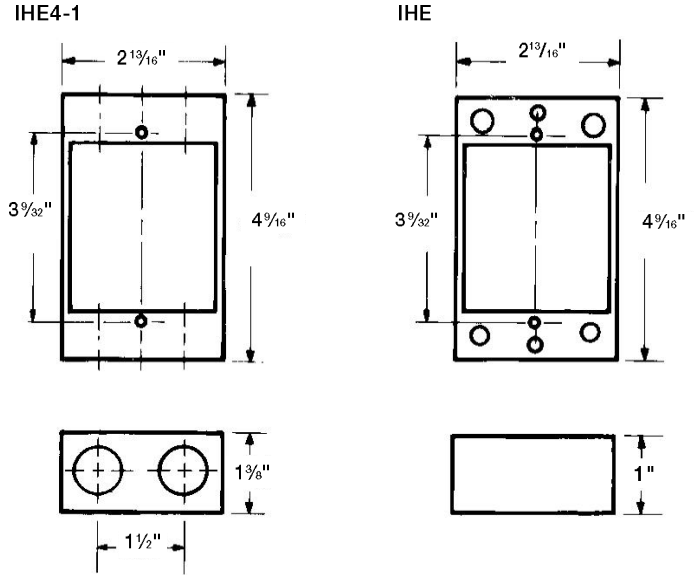

Extensions—Two-gang

	Cat. No.	Hub size (in.)	No. of Hubs	Description	Color	Std. ctn.
Deep						
	2IHE	N/A	0	Extension ring for two-gang boxes with gasket and screws	Silver	10

Extensions—Round

	Cat. No.	Hub size (in.)	No. of Hubs	Description	Color	Std. ctn.
Four outlets—1½" deep						
	S130E	½	4	Round extension with gasket and screws	Silver	8
	SE-48	¾	4		Silver	5

Two-hole flanged box extension adapter IHEF2 (Add-On)

Six-hole flanged box extension adapter IHEF6S2 (Add-On)

Two- and three-gang boxes 2IH & 3IH

Two-gang extension ring 2IHE

Cat. No.	Hub Size	Dimensions (in.)									
		A	B	C	D	E	F	G	H	J	CI
IH-1	1/2	4 1/16	2 13/16	2	3/8	—	—	3 3/4	1 1/8	1 1/2	17.3
IH-2	3/4	4 1/16	2 13/16	2	3/8	—	—	3 3/4	1 1/8	1 1/2	17.0
IH-LM-1	1/2	4 1/16	2 13/16	2	3/8	3 13/16	3 1/2	3 3/4	1 1/8	1 1/2	17.3
IH-LM-2	3/4	4 1/16	2 13/16	2	3/8	3 13/16	3 1/2	3 3/4	1 1/8	1 1/2	17.0
IH-S-1	1/2	4 1/16	2 13/16	2	3/8	3 13/16	3 1/2	3 3/4	1 1/8	1 1/2	17.0
IH-S-2	3/4	4 1/16	2 13/16	2	3/8	3 13/16	3 1/2	3 3/4	1 1/8	1 1/2	17.0
IHD3-1	1/2	4 1/16	2 13/16	2 5/8	5/8	3 13/16	3 1/2	3 3/4	1 1/8	1 1/2	24.8
IHD3-2	3/4	4 1/16	2 13/16	2 5/8	5/8	3 13/16	3 1/2	3 3/4	1 1/8	1 1/2	24.8
IHD3-3	1	4 1/16	2 13/16	2 5/8	3/4	3 13/16	3 1/2	3 3/4	1 1/8	1 1/2	23.5

Cat. No.	Dimensions (in.)												
	A	B	C	D	E	F	G	H	J	K	L	M	CI
2IH3	4 1/16	4 1/16	2 1/16	3/8	5	3 1/2	3 13/32	3 3/4	—	—	3 3/4	3 3/16	31.8
2IH4	4 1/16	4 1/16	2 1/16	3/8	5	3 1/2	3 13/32	3 3/4	1 1/2	—	3 3/4	3 3/16	31.8
2IH5	4 1/16	4 1/16	2 1/16	3/8	5	3 1/2	3 13/32	3 3/4	1 1/2	—	3 3/4	3 3/16	31.8
2IH5S2	4 1/16	4 1/16	2 1/16	3/8	5	3 1/2	3 13/32	3 3/4	—	—	3 3/4	3 3/16	31.8
2IH7	4 1/16	4 1/16	2 1/16	3/8	5	3 1/2	3 13/32	3 3/4	—	1 1/2	3 3/4	3 3/16	30.3
2IH7S2	4 1/16	4 1/16	2 1/16	3/8	5	3 1/2	3 13/32	3 3/4	1 1/2	—	3 3/4	3 3/16	32.0
2IHD5	4 1/16	4 1/16	2 1/16	3/4	5	3 1/2	3 13/32	3 3/4	1 3/16	—	3 3/4	3 3/16	40.3
3IHD7	4 1/16	6 1/16	2 13/32	1 1/16	6 3/16	3 1/2	3 3/4	5 5/8	—	1 3/16	3 3/4	3 3/16	54.8