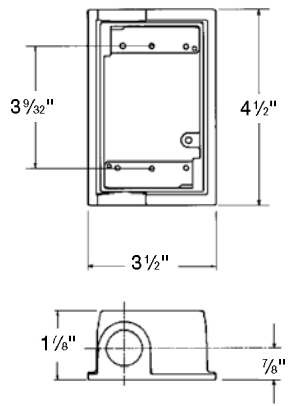

Mounting lugs

	Cat. No.	Description	Color	Std. ctn.
	LM	2 Mounting lugs with self-tapping screws, for LM boxes only	Silver	100

Weatherproof metallic boxes

Universal boxes and covers

Single-gang boxes

Single-gang extension rings

Two-hole flanged box extension adapter IHEF2 (Add-On)

Six-hole flanged box extension adapter IHEF6S2 (Add-On)

Two- and three-gang boxes 2IH & 3IH

Two-gang extension ring 2IHE

Cat. No.	Hub Size	Dimensions (in.)									
		A	B	C	D	E	F	G	H	J	CI
IH-1	1/2	4 1/16	2 13/16	2	3/8	—	—	3 3/4	1 1/8	1 1/2	17.3
IH-2	3/4	4 1/16	2 13/16	2	3/8	—	—	3 3/4	1 1/8	1 1/2	17.0
IH-LM-1	1/2	4 1/16	2 13/16	2	3/8	3 13/16	3 1/2	3 3/4	1 1/8	1 1/2	17.3
IH-LM-2	3/4	4 1/16	2 13/16	2	3/8	3 13/16	3 1/2	3 3/4	1 1/8	1 1/2	17.0
IH-S-1	1/2	4 1/16	2 13/16	2	3/8	3 13/16	3 1/2	3 3/4	1 1/8	1 1/2	17.0
IH-S-2	3/4	4 1/16	2 13/16	2	3/8	3 13/16	3 1/2	3 3/4	1 1/8	1 1/2	17.0
IHD3-1	1/2	4 1/16	2 13/16	2 5/8	5/8	3 13/16	3 1/2	3 3/4	1 1/8	1 1/2	24.8
IHD3-2	3/4	4 1/16	2 13/16	2 5/8	5/8	3 13/16	3 1/2	3 3/4	1 1/8	1 1/2	24.8
IHD3-3	1	4 1/16	2 13/16	2 5/8	3/4	3 13/16	3 1/2	3 3/4	1 1/8	1 1/2	23.5

Cat. No.	Dimensions (in.)												
	A	B	C	D	E	F	G	H	J	K	L	M	CI
2IH3	4 1/16	4 1/16	2 1/16	3/8	5	3 1/2	3 13/32	3 3/4	—	—	3 3/4	3 3/16	31.8
2IH4	4 1/16	4 1/16	2 1/16	3/8	5	3 1/2	3 13/32	3 3/4	1 1/2	—	3 3/4	3 3/16	31.8
2IH5	4 1/16	4 1/16	2 1/16	3/8	5	3 1/2	3 13/32	3 3/4	1 1/2	—	3 3/4	3 3/16	31.8
2IH5S2	4 1/16	4 1/16	2 1/16	3/8	5	3 1/2	3 13/32	3 3/4	—	—	3 3/4	3 3/16	31.8
2IH7	4 1/16	4 1/16	2 1/16	3/8	5	3 1/2	3 13/32	3 3/4	—	1 1/2	3 3/4	3 3/16	30.3
2IH7S2	4 1/16	4 1/16	2 1/16	3/8	5	3 1/2	3 13/32	3 3/4	1 1/2	—	3 3/4	3 3/16	32.0
2IHD5	4 1/16	4 1/16	2 1/16	3/4	5	3 1/2	3 13/32	3 3/4	1 3/16	—	3 3/4	3 3/16	40.3
3IHD7	4 1/16	6 1/16	2 13/32	1 1/16	6 3/16	3 1/2	3 3/4	5 5/8	—	1 3/16	3 3/4	3 3/16	54.8