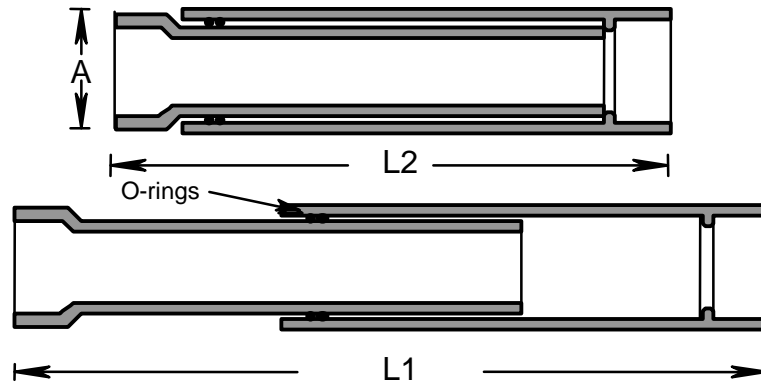

PRODUCT CODE	PART NUMBER	NOMINAL SIZE		A		L1		L2	
		(in)	(mm)	(in)	(mm)	(in)	(mm)	(in)	(mm)
078328	EJ05	1/2	16	1.080	27	12.000	305	8.000	203
078329	EJ07	3/4	21	1.300	33	12.000	305	8.000	203
078330	EJ10	1	27	1.590	40	12.500	318	8.500	216
078331	EJ12	1 1/4	35	2.000	51	13.000	330	9.000	229
078332	EJ15	1 1/2	41	2.230	57	13.000	330	9.000	229
078333	EJ20	2	53	2.720	69	13.250	337	9.250	235
078334	EJ25	2 1/2	63	4.000	102	22.250	565	14.250	362
078336	EJ30	3	78	4.000	102	22.250	565	14.250	362
078337	EJ35	3 1/2	91	5.000	127	22.900	565	14.900	378
078338	EJ40	4	103	5.000	127	22.900	565	14.900	378
078499*	EJ12*	1 1/4	35	2.000	51	13.000	330	9.000	229

PRODUCT CODE	PART NUMBER	NOMINAL SIZE		O-RINGS	REDUCER
		(in)	(mm)	CODE	CODE
078328	EJ05	1/2	16	077284	097554
078329	EJ07	3/4	21	077284	
078330	EJ10	1	27	077285	
078331	EJ12	1 1/4	35	077286	
078332	EJ15	1 1/2	41	077287	
078333	EJ20	2	53	077288	
078334	EJ25	2 1/2	63	077291	097558
078336	EJ30	3	78	077291	
078337	EJ35	3 1/2	91	077290	097991
078338	EJ40	4	103	077290	
078499*	EJ12*	1 1/4	35		

* INSIDE SLEEVE ONLY

PRODUCT CODE	PART NUMBER	NOMINAL SIZE		A		L1		L2	
		(in)	(mm)	(in)	(mm)	(in)	(mm)	(in)	(mm)
078328	EJ05	1/2	16	1.080	27	12.000	305	8.000	203
078329	EJ07	3/4	21	1.300	33	12.000	305	8.000	203
078330	EJ10	1	27	1.590	40	12.500	318	8.500	216
078331	EJ12	1 1/4	35	2.000	51	13.000	330	9.000	229
078332	EJ15	1 1/2	41	2.230	57	13.000	330	9.000	229
078333	EJ20	2	53	2.720	69	13.250	337	9.250	235
078334	EJ25	2 1/2	63	4.000	102	22.250	565	14.250	362
078336	EJ30	3	78	4.000	102	22.250	565	14.250	362
078337	EJ35	3 1/2	91	5.000	127	22.900	565	14.900	378
078338	EJ40	4	103	5.000	127	22.900	565	14.900	378
078499*	EJ12*	1 1/4	35	2.000	51	13.000	330	9.000	229