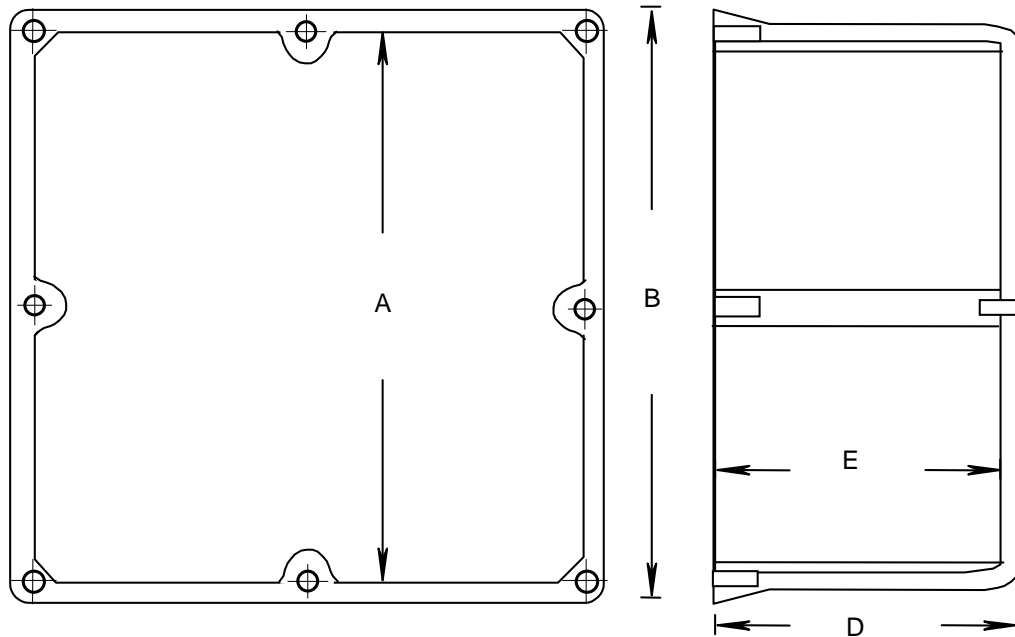

CSA, ULI

RIGID PVC CONDUIT FITTINGS - KRALOY

12X12 JUNCTION BOXES

ISSUE DATE:

DATE D'EMISSION: 2009 04 30

SUPERCEDES:

REPLACE: 2002 06 20

3

PRODUCT CODE	PART NUMBER	NOMINAL SIZE		A		B	
		(in)	(mm)	(in)	(mm)	(in)	(mm)
078250	JB 12124	12	305	12.000	304	12.687	322
078251	JB 12126	12	305	12.000	304	12.687	322
078252	JB 12128	12	305	12.000	304	12.687	322

PRODUCT CODE	PART NUMBER	NOMINAL SIZE		D		E	
		(in)	(mm)	(in)	(mm)	(in)	(mm)
078250	JB 12124	12	305	4.250	108	4.000	102
078251	JB 12126	12	305	6.250	158	6.000	152
078252	JB 12128	12	305	8.250	210	8.000	204

PRODUCT CODE	PART NUMBER	NOMINAL SIZE		GASKET CODE	INSERT CODE	SCREW CODE	VOLUME	
		(in)	(mm)				(cu. in)	(cu. cm)
078250	JB 12124	12	305	072749	072539 (8) 072549 (4)	072513 (8) 072515 (4)	577.4	9459.4
078251	JB 12126	12	305	072749	072539 (8) 072549 (4)	072513 (8) 072515 (4)	846.0	13874.4
078252	JB 12128	12	305	072749	072539 (8) 072549 (4)	072513 (8) 072515 (4)	1102.0	18072.8